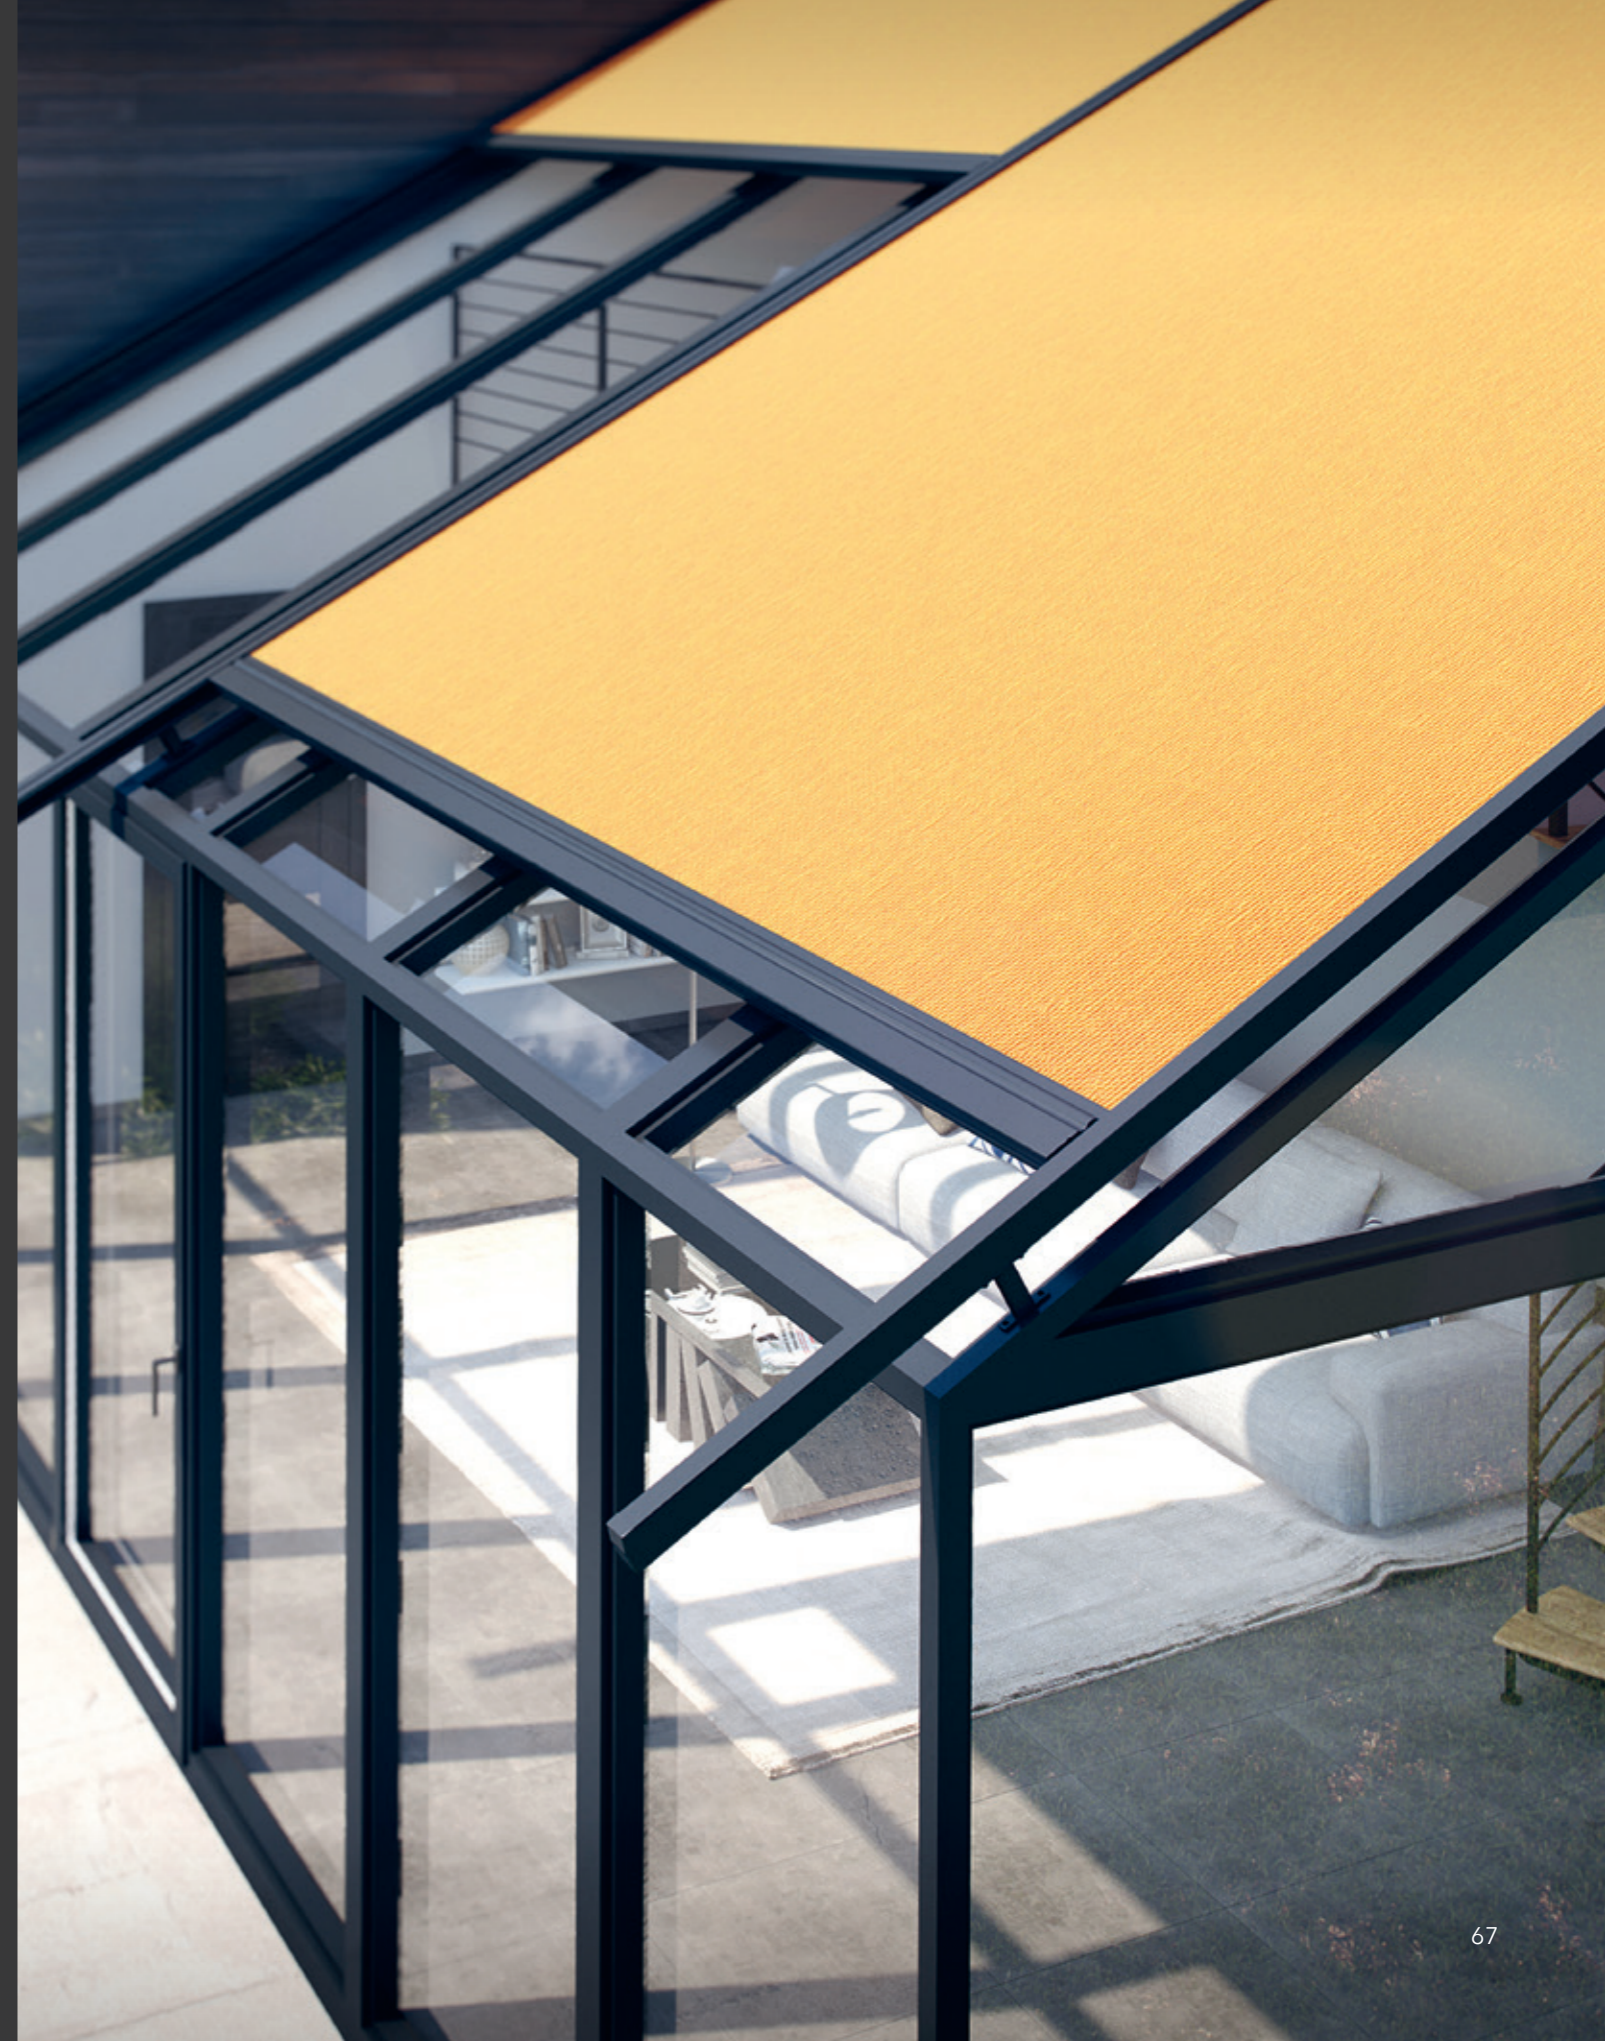

OUTDOOR- FEELING ÜBERS GANZE JAHR

Zusammen die Frühjahrssonne genießen, gemeinsam essen, lachen und entspannen. Wenn die Sonne bereits Kraft entwickelt, halten Wintergartenmarkisen von KADECO die Strahlung zurück, bevor diese das Glas durchdringt. Mit der umfangreichen Tuchauswahl setzt Du optische Akzente in Deiner persönlichen Wohlfühloase.