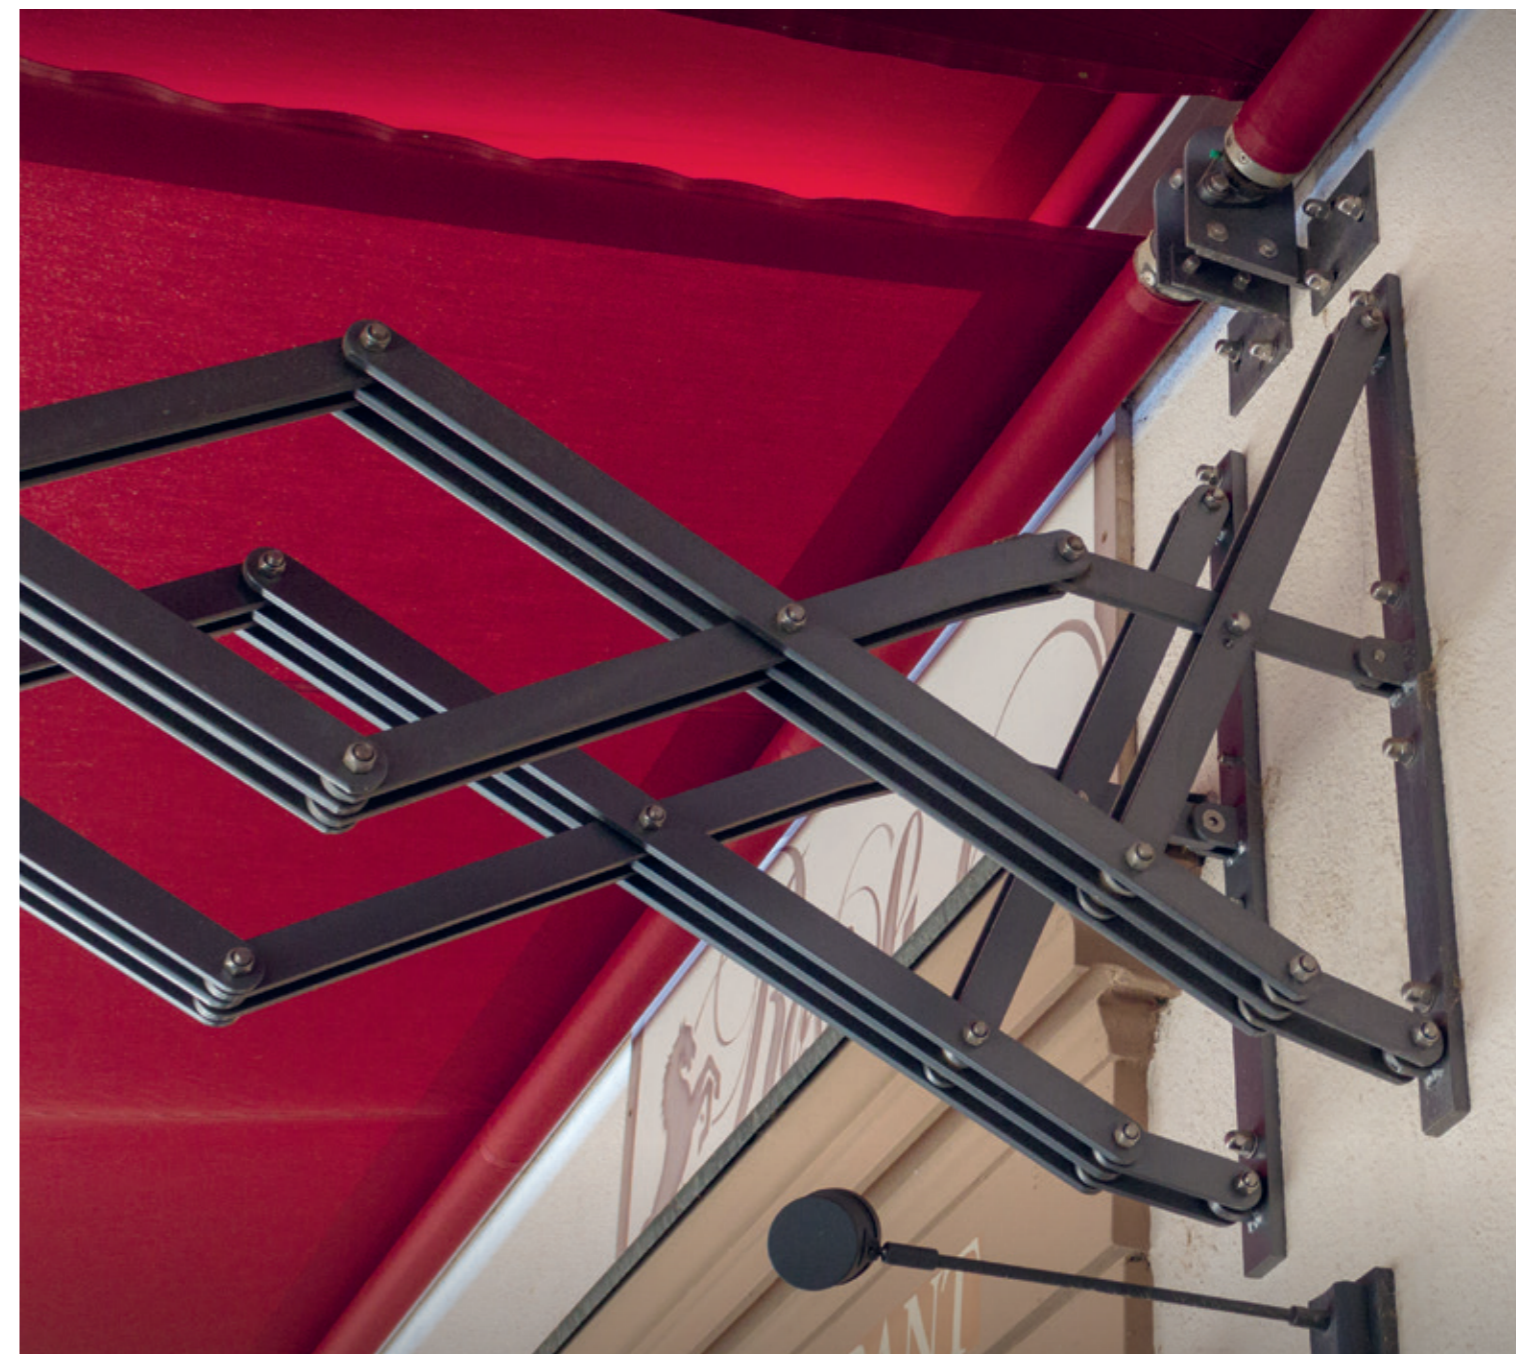

Ganz gleich, ob für Cafés, Restaurants oder Gaststätten: Unsere maßgefertigten Scherenarmmarkisen überzeugen mit Qualität bis ins letzte Detail - und schenken den Gästen unbeschwerte Stunden an der frischen Luft. Auf Wunsch bekommst Du die Klassiker selbstverständlich auch mit praktischem Funkmotor.