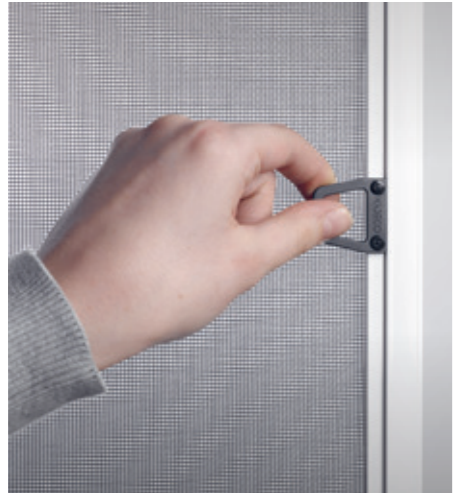

Insektenschutz

DIE SCHÖNSTE ZEIT DES JAHRES